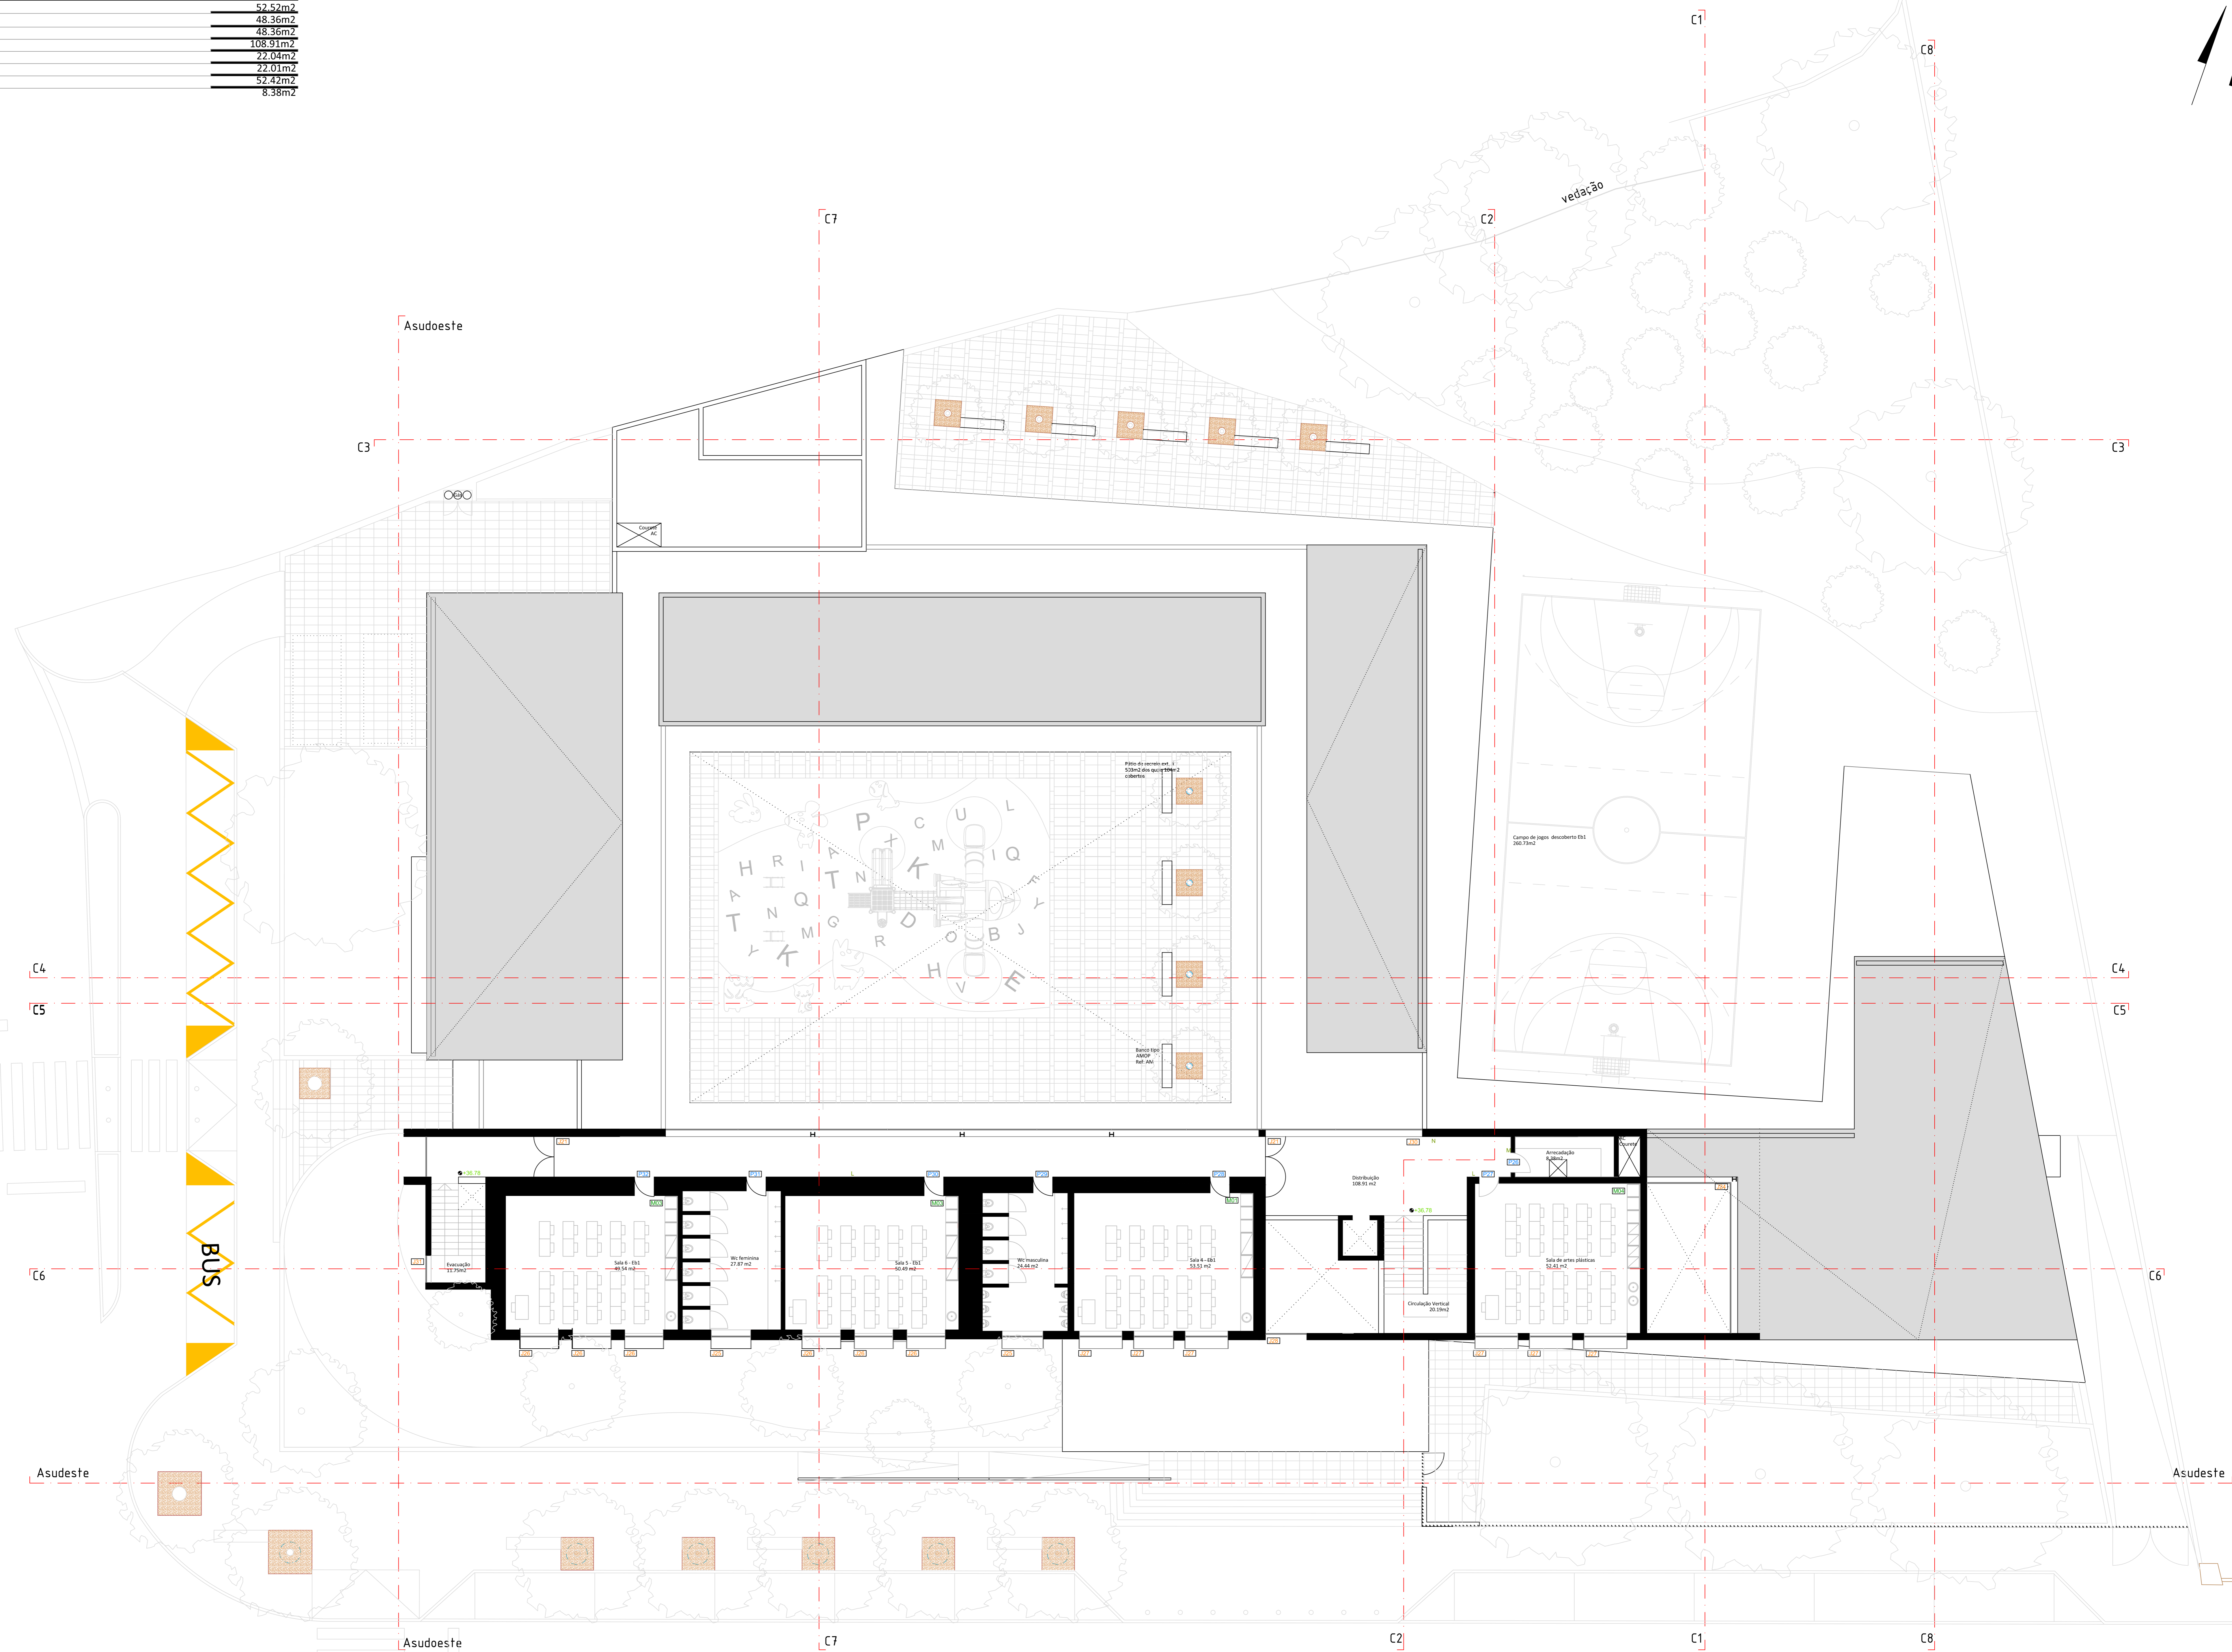

Sala 4 Eb1	52.52m <sup>2</sup>
Sala 5 Eb1	48.36m <sup>2</sup>
Sala 6 Eb1	48.36m <sup>2</sup>
Corredor de distribuição	108.91m <sup>2</sup>
IS masculinas Eb1	22.04m <sup>2</sup>
IS feminina Eb1	22.01m <sup>2</sup>
Sala de artes plásticas	52.42m <sup>2</sup>
Arrecadação	8.38m <sup>2</sup>

SITUAÇÃO PROPOSTA - PISO 1